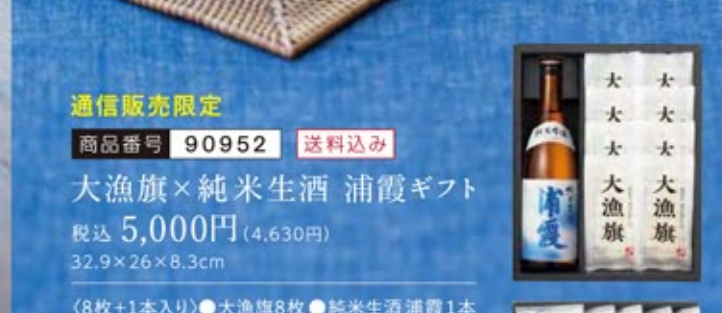

通信販売限定

商品番号 90952 送料込み

大漁旗×純米生酒 浦霞ギフト

税込 5,000円(4,630円)

32.9×26×8.3cm

〈8枚+1本入り〉●大漁旗8枚●純米生酒 浦霞1本(720ml)

通信販売限定

商品番号 90960 送料込み

かねささ×日本酒飲み比べギフト

税込 3,200円(2,963円)

35.5×19.8×5.9cm

〈5枚+3本入り〉●かねささ5枚●蔵王1本(180ml)●勝山 緑1本(180ml)●天上夢幻1本(180ml)

※20歳未満の方の飲酒は法律で禁止されています。